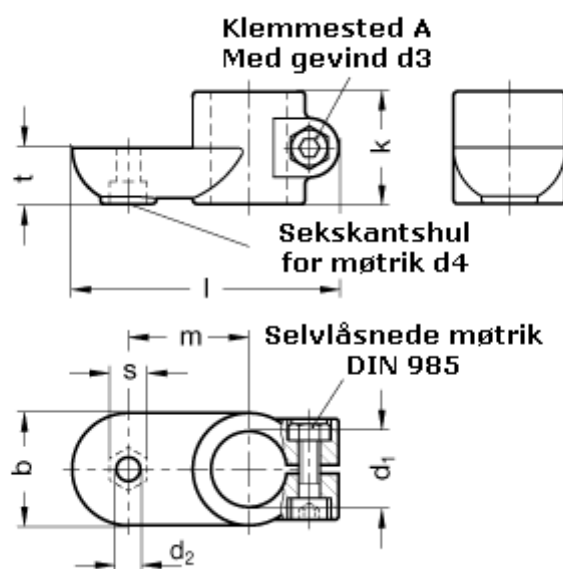

Varenummer: 20274B20OZ2BL
Beskrivelse: E+G laskeforbindelse
GN274-B20-OZ-2-BL

Mål

b = 40	s = 13
d1 = B20	t = 20.0
d2 = 8.5	
d3 = M 8	
d4 = M 8	
k = 40	
l = 95	
m = 43	